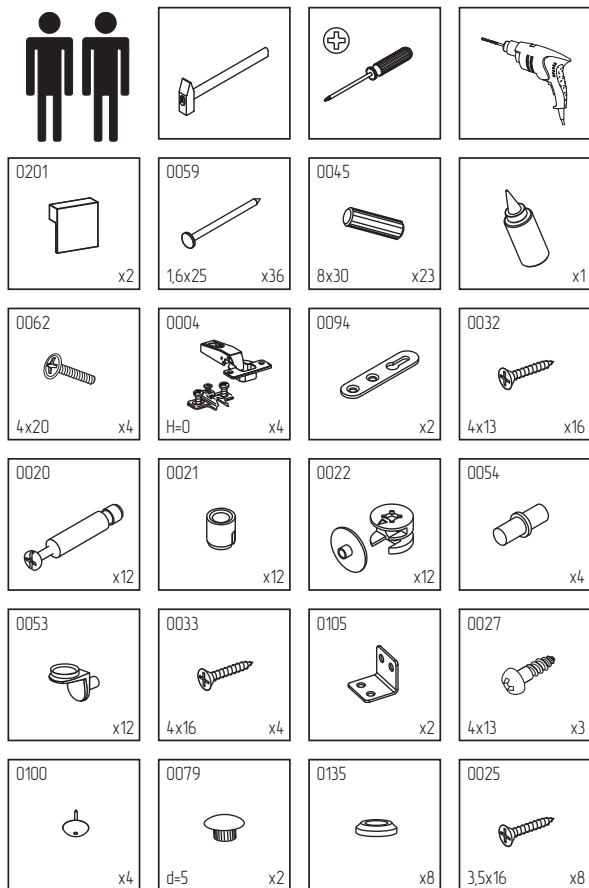

“КСЕНО”
СТЛ.078.04 Витрина

Поз.	Размер	Кол-во
1	1994x442x32	1
2	1994x442x32	1
3	484x394x16	1
4	484x394x16	1
5	484x394x16	1
6	484x80x16	1
7	484x80x16	1
8	1911x544x3	1
9	483x378x16	1
10	482x368x6	3
11	480x462x16	1
12	480x130x16	1
13	480x130x16	1
14	1112x479x4	1
15	484x40x1,6	1